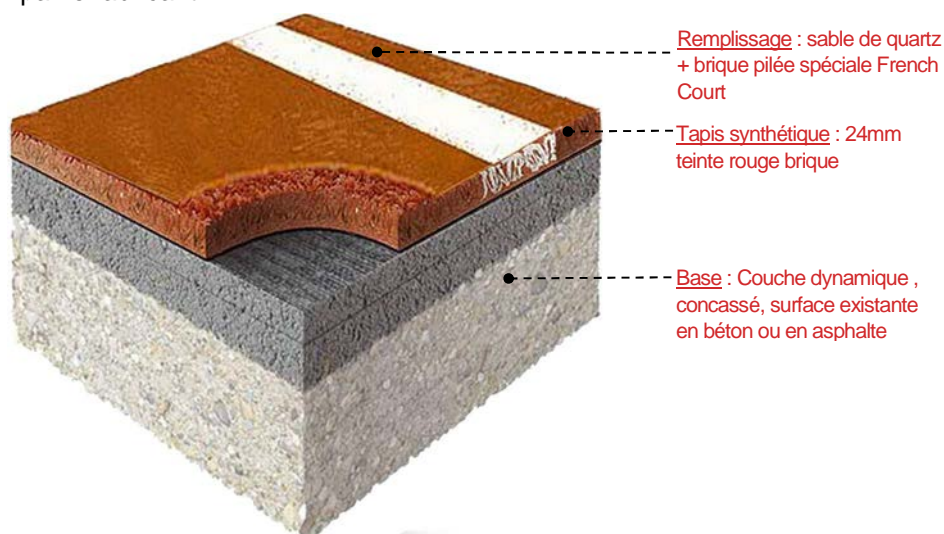

Football
Tennis
Hockey
Athletics
Garden
Indoor

Revêtement Tennis

FrenchCourt

Revêtement synthétique proche de la brique pilée.

Les effets de la terre battue sans les inconvénients ni les contraintes.

Système de revêtement en brique pilée de haute qualité, stabilisée dans une structure à base de fibres synthétiques de teinte rouge brique et de sable de quartz spécial.

Fourniture et pose libre d'un tapis de marque French Court, constitué de fibres synthétique de 24mm, de teinte rouge brique.

Injection d'une sous-couche drainante de sable de quartz arrondi de granulométrie 0,4/0,8.

Fourniture et épandage en surface d'une couche de +/- 3 mm de brique pilée spéciale de marque French Court.

Attention, ne vous laissez pas tromper ! Le French Court est protégé par le brevet européen sous le numéro : EP 0 683 836 B1. Toute contrefaçon même avec des matériaux légèrement différents est inmanquablement poursuivie par le fabricant !

Description Technique

• **Base requise**

Couche dynamique surface existante en béton ou en asphalte Perméable, pente latérale de 1%. Un dispositif d'arrosage intégré est vivement conseillé.

• **Brevet international**